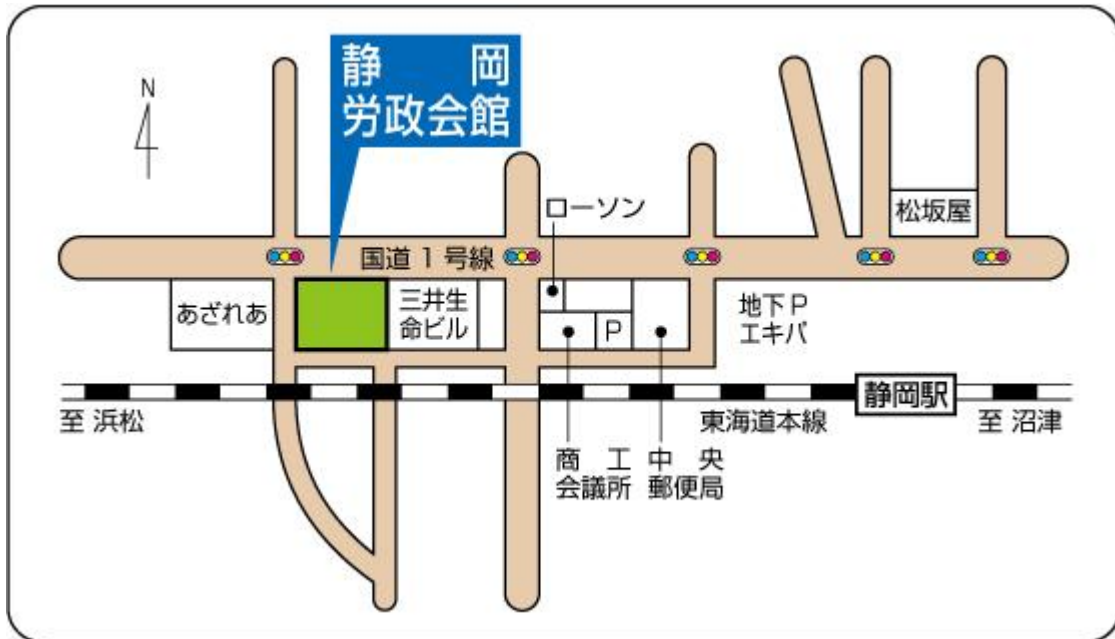

【アクセス】

JR 東海道本線静岡駅から徒歩 7 分

※ 駐車場はございませんので、お車でお越しの方は、近隣の有料駐車場をご利用ください。