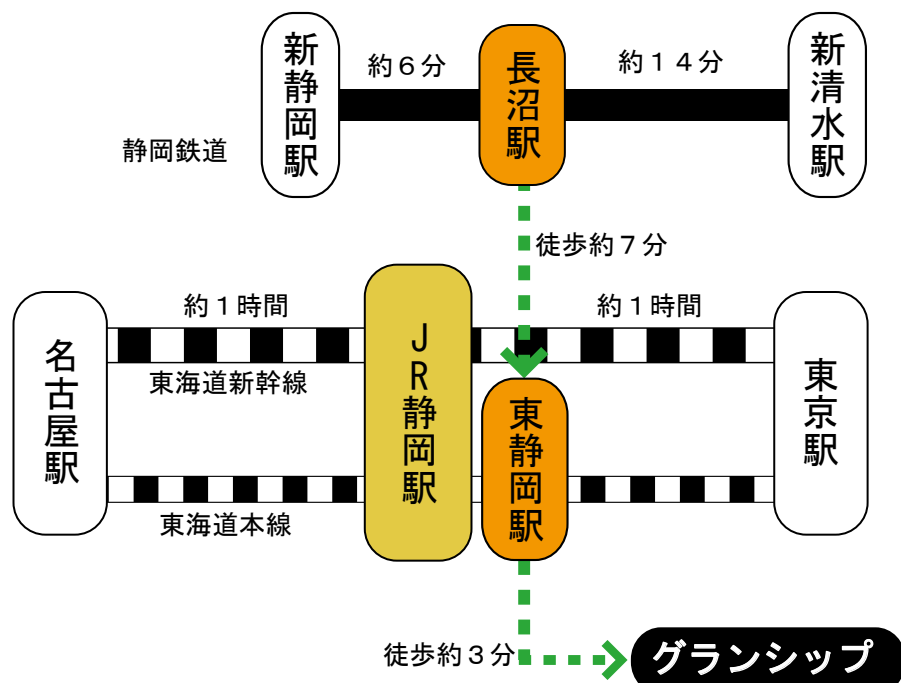

# アクセスマップ

駐車場は、普通乗用車400台（うち車椅子利用者用7台）がご利用頂けますが催事の開催状況によっては満車となる場合があります。近隣には他の駐車場がありませんので、できるだけ公共の交通機関をご利用くださいますようお願い申し上げます。

静岡県コンベンションアーツセンター グランシップ

〒422-8005 静岡県静岡市駿河区池田79-4  
TEL054-203-5710 (代表) FAX054-203-5716  
<http://www.granship.or.jp/>

- JR東静岡駅南口隣接
- 静岡鉄道 長沼駅徒歩約10分。
- 東海道新幹線（ひかり）で東京から1時間、新大阪から2時間。JR静岡駅乗換、東静岡駅まで3分。
- 車では東名高速道路 静岡I.C. から6km、20分。  
新東名高速道路 新静岡I.C. から9km、15分。  
静清バイパス 千代田上土I.C. から4km、10分。