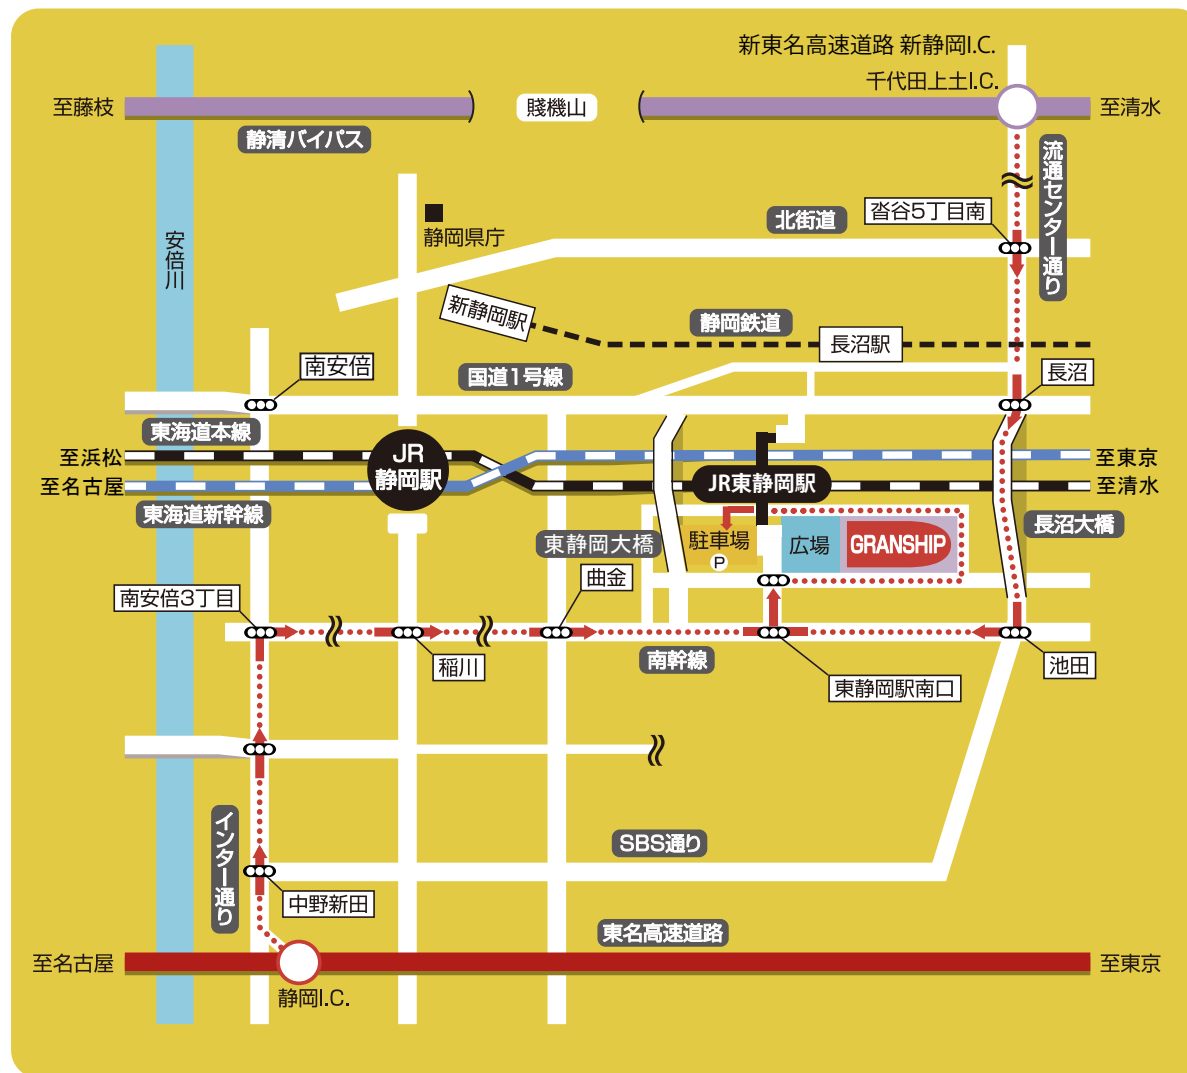

# アクセスマップ

駐車場は、普通乗用車400台（うち車椅子利用者用7台）がご利用頂けますが催事の開催状況によっては満車となる場合があります。近隣には他の駐車場がありませんので、できるだけ公共の交通機関をご利用くださいますようお願い申し上げます。

静岡県コンベンションアーツセンター グランシップ

〒422-8005 静岡県静岡市駿河区池田79-4  
TEL054-203-5710 (代表) FAX054-203-5716  
<http://www.granship.or.jp/>

- JR東静岡駅南口隣接
- 静岡鉄道 長沼駅徒歩約10分。
- 東海道新幹線（ひかり）で東京から1時間、新大阪から2時間。JR静岡駅乗換、東静岡駅まで3分。
- 車では東名高速道路 静岡I.C. から6km、20分。  
新東名高速道路 新静岡I.C. から9km、15分。  
静清バイパス 千代田上土I.C. から4km、10分。